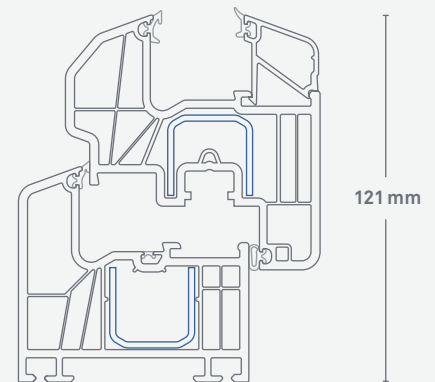

# Prestige bashkëkohor me gjysmëzhvendosje

**Prestige bashkëkohore / Me hermetizim të mesëm (MD)**  
Përpjestimi: 1:1

**Me hermetizim të skajshëm (AD)**  
Përpjestimi: 1:2,5

- 01 Për xhama me trashësi 20 deri 44 mm:** Mundësi për të vendosur xhama shumë të trashë për izolim termik dhe për mbrojtje nga zhurma / Mbrojtje cilësore nga zhurma deri në shkallen e 5. të standardeve për mbrojtjen nga zhurma
- 02 Shina e xhamit 2 fut sipas DIN 18545:** Siguri e lartë kundër vjedhjes me thyerje
- 03 Armaturë e fortë me puthitje:** Konstruksion stabil i dritares
- 04 Brava:** Funksionalitet i lartë dhe jetëzgjatje e madhe / Fiksion me dy mbështjellës
- 05 Kanali i bravës me EURO-standard, me dimension boshti 13 mm:** Mundësi transformimi në dritare sigurie me qëllim të mbrojtjes cilësore nga vjedhja me thyerje