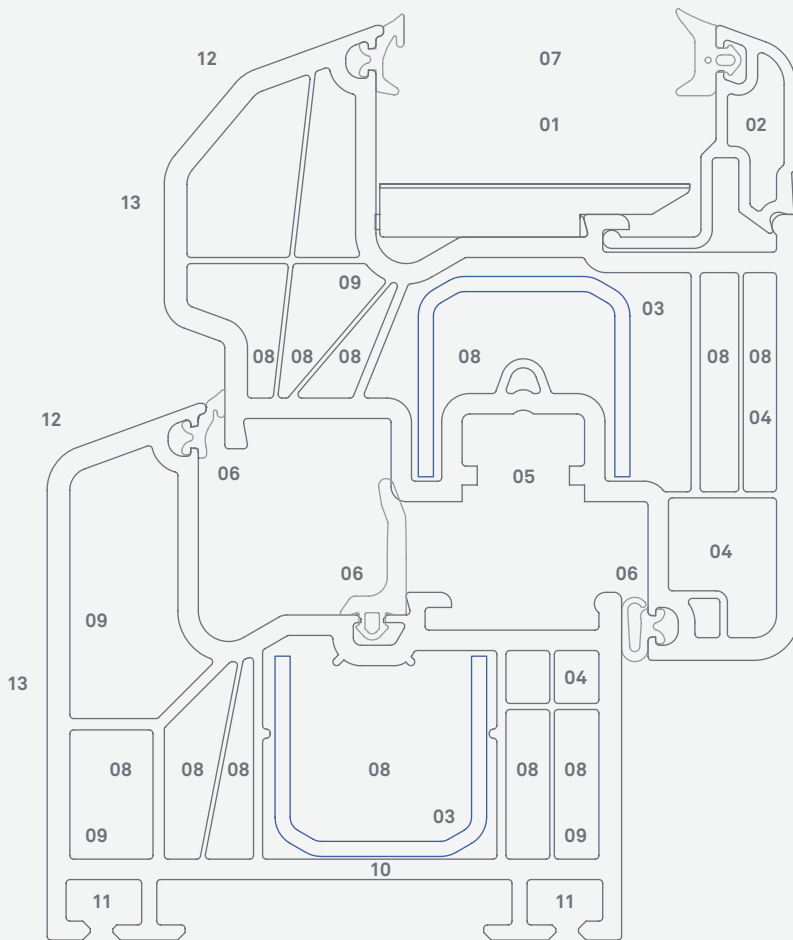

# Prestige bashkëkohor me gjysmëzhvendosje

**Prestige bashkëkohore / Me hermetizim të mesëm (MD)**  
Përpjestimi: 1:1

**Me hermetizim të skajshëm (AD)**  
Përpjestimi: 1:2,5

- 01 Për xhama me trashësi 20 deri 44 mm:** Mundësi për të vendosur xhama shumë të trashë për izolim termik dhe për mbrojtje nga zhurma / Mbrojtje cilësore nga zhurma deri në shkallen e 5. të standardeve për mbrojtjen nga zhurma
- 02 Shina e xhamit 2 fut sipas DIN 18545:** Siguri e lartë kundër vjedhjes me thyerje
- 03 Armaturë e fortë me puthitje:** Konstruksion stabil i dritares
- 04 Brava:** Funksionalitet i lartë dhe jetëzgjatje e madhe / Fiksion me dy mbështjellës
- 05 Kanali i bravës me EURO-standard, me dimension boshti 13 mm:** Mundësi transformimi në dritare sigurie me qëllim të mbrojtjes cilësore nga vjedhja me thyerje