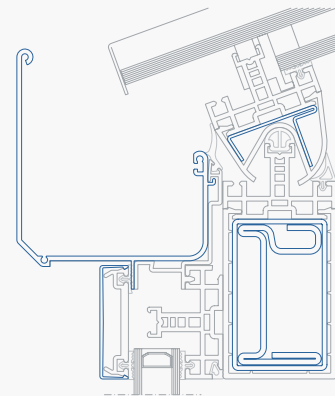

# Fassaden- und Wintergartensystem

WK Trauffette

WK Wandanschluss Firstfette

- 01 16 bis 30 mm-Verglasung:** Aufnahme besonders leistungsfähiger Schallschutzgläser möglich / hoher Schallschutz bis Klasse 3 gemäß Schallschutzrichtlinien
- 02 Starke, formschlüssige Stahlprofile:** statisch tragend / 50 mm Breite, 50, 80 oder 120 mm Tiefe für geschossübergreifende Fassadenkonstruktionen
- 03 Hohlkammer:** Einsatz von T-Verbindern für kraftschlüssige Verbindung von Pfosten und Riegel

- 04 EPDM-Dichtungen:** Trockenverglasung, Wind- und Schlagregendichtheit
- 05 Kunststoff-Hohlkammerprofil:** konsequente thermische Trennung von Innen- und Außenprofil, hervorragende Wärmedämmung / Wärmeschutz:  $U_R$ -Wert 1,5 W/m<sup>2</sup>K nach DIN 52619
- 06 Dichtschraube aus Edelstahl mit Dichtscheibe:** hoher Feuchtigkeits- und Korrosionsschutz
- 07 Umlaufender Falzfreiraum:** Belüftung des Glasfalzes, Ableitung von Regen-, Anschluss von Tauwasser