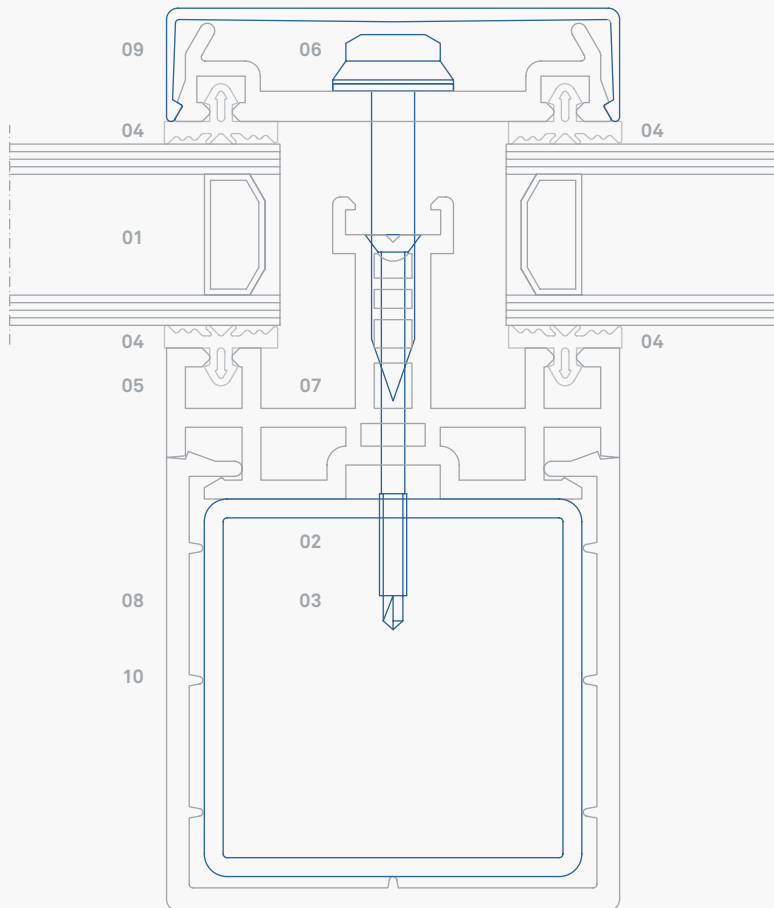

# Fassaden- und Wintergartensystem

WK Trauffette

WK Wandanschluss Firstfette

- 01 16 bis 30 mm-Verglasung:** Aufnahme besonders leistungsfähiger Schallschutzgläser möglich / hoher Schallschutz bis Klasse 3 gemäß Schallschutzrichtlinien
- 02 Starke, formschlüssige Stahlprofile:** statisch tragend / 50 mm Breite, 50, 80 oder 120 mm Tiefe für geschossübergreifende Fassadenkonstruktionen
- 03 Hohlkammer:** Einsatz von T-Verbindern für kraftschlüssige Verbindung von Pfosten und Riegel

- 04 EPDM-Dichtungen:** Trockenverglasung, Wind- und Schlagregendichtheit
- 05 Kunststoff-Hohlkammerprofil:** konsequente thermische Trennung von Innen- und Außenprofil, hervorragende Wärmedämmung / Wärmeschutz:  $U_R$ -Wert 1,5 W/m<sup>2</sup>K nach DIN 52619
- 06 Dichtschraube aus Edelstahl mit Dichtscheibe:** hoher Feuchtigkeits- und Korrosionsschutz
- 07 Umlaufender Falzfreiraum:** Belüftung des Glasfalzes, Ableitung von Regen-, Anschluss von Tauwasser

- 08 Kunststoff-Verkleidung aufrastbar:** für jede bauliche Situation eine passende Anschlusslösung
- 09 Alu Abdeck- und Andruckprofile:** Zeitgemäße Optik / Ansichtsbreite 60 mm; durch Pulverbeschichtung freie Farbgestaltung
- 10 Rahmen- und Flügelvielfalt bei Fenstern:** unterschiedliche Höhenabmessungen; große Auswahl an Dekoren und Farben (weiße Profile mit hellgrauen, farbige oder Holzdekorprofile mit schwarzen Dichtungen; Ausnahmen: IC 99, IC 94)